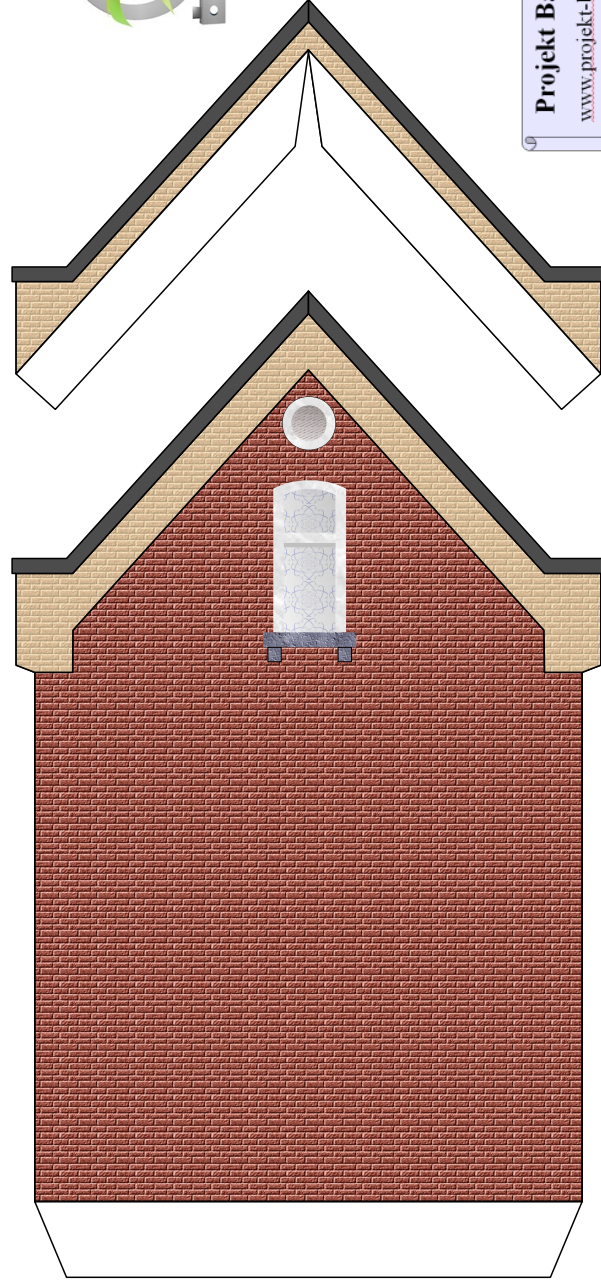

Projekt Bastelbogen
www.projekt-bastelbogen.de