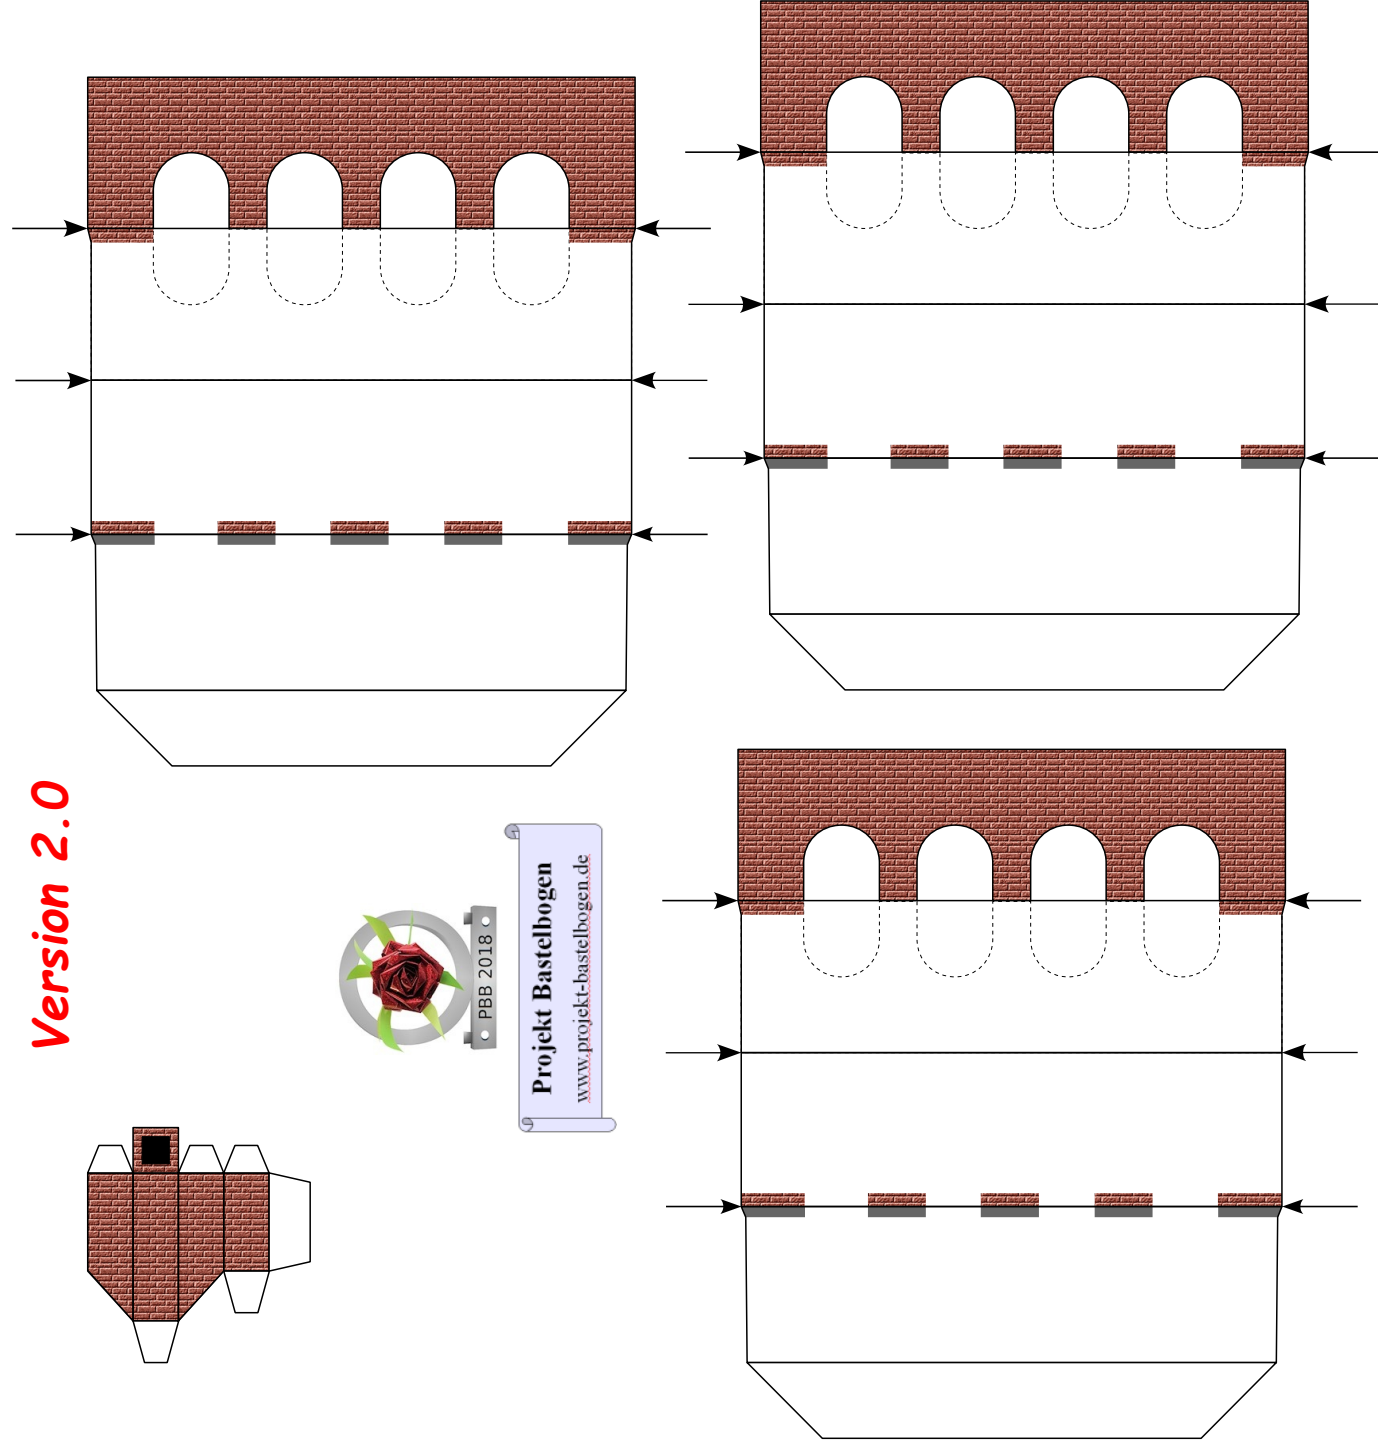

## Altstadthaus

Länge x Breite : 8 cm x 7,9 cm

Höhe : 19,3 cm

Maßstab M1:120 (Spur TT)

geeignet für 120g Papier

*Schwierigkeit: S3, mittel*

Seite 1

**Version 2.0**

• PBB 2018 •

**Projekt Bastelbogen**

[www.projekt-bastelbogen.de](http://www.projekt-bastelbogen.de)

Projekt Bastelbogen  
www.projekt-bastelbogen.de

**Version 2.0**

• PBB 2018 •

**Projekt Bastelbogen**

[www.projekt-bastelbogen.de](http://www.projekt-bastelbogen.de)