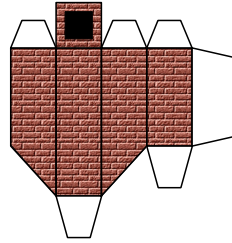

## Altstadthaus

Länge x Breite : 8 cm x 7,9 cm

Höhe : 19,3 cm

Maßstab M1:120 (Spur TT)

geeignet für 120g Papier

*Schwierigkeit: S3, mittel*

Seite 1

**Version 2.0**

• PBB 2018 •

**Projekt Bastelbogen**

[www.projekt-bastelbogen.de](http://www.projekt-bastelbogen.de)

Projekt Bastelbogen  
www.projekt-bastelbogen.de

**Version 2.0**

• PBB 2018 •

**Projekt Bastelbogen**

[www.projekt-bastelbogen.de](http://www.projekt-bastelbogen.de)