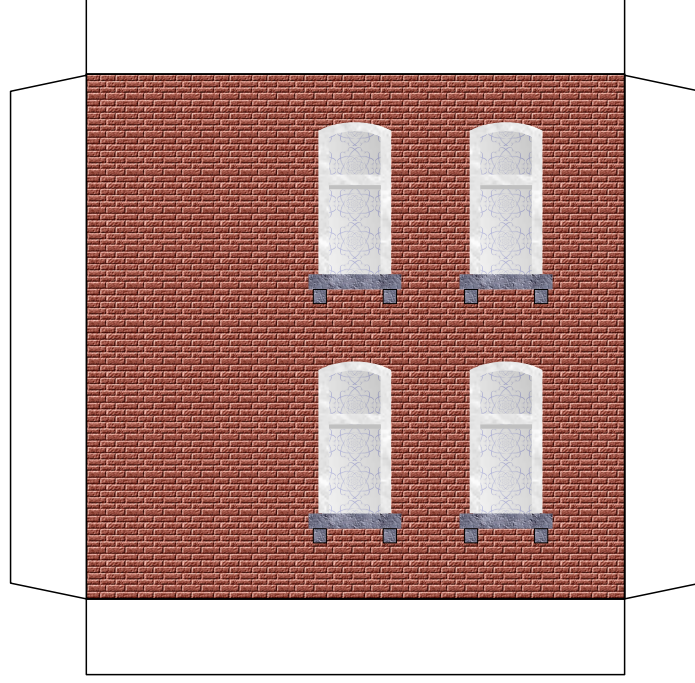

Projekt Bastelbogen
www.projekt-bastelbogen.de