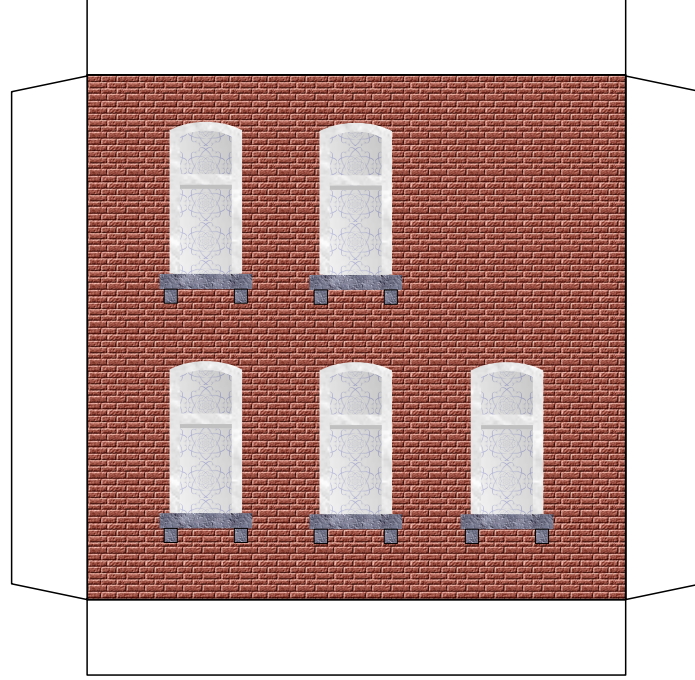

Projekt Bastelbogen
www.projekt-bastelbogen.de